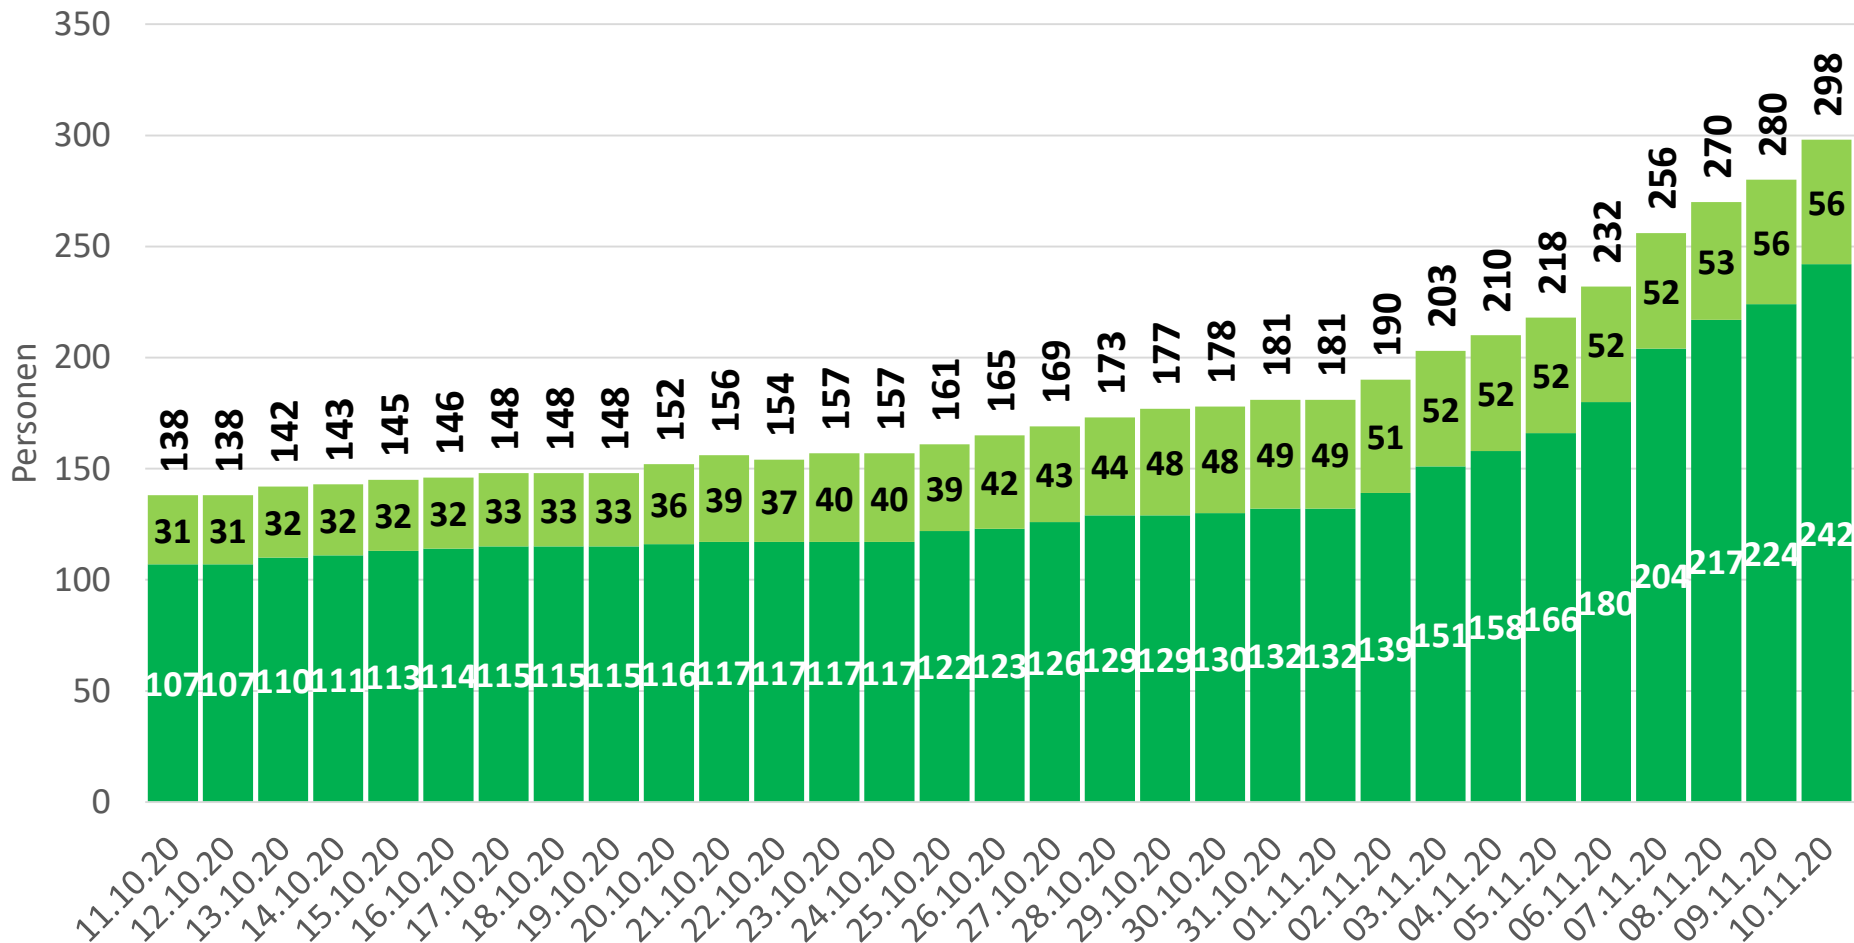

Entwicklung der Personenzahlen - Erkrankte

Corona-Lage letzte 30 Tage, Stand: 10.11.20 um 12:00 Uhr

■ aktuell COVID Kranke Festland ■ aktuell COVID Kranke Inseln

Entwicklung der Personenzahlen - Genesene

Corona-Lage letzte 30 Tage, Stand: 10.11.20 um 12:00 Uhr

■ COVID Genesene Festland ■ COVID Genesene Inseln

Entwicklung der Personenzahlen - Quarantäne

Corona-Lage letzte 30 Tage, Stand: 10.11.20 um 12:00 Uhr