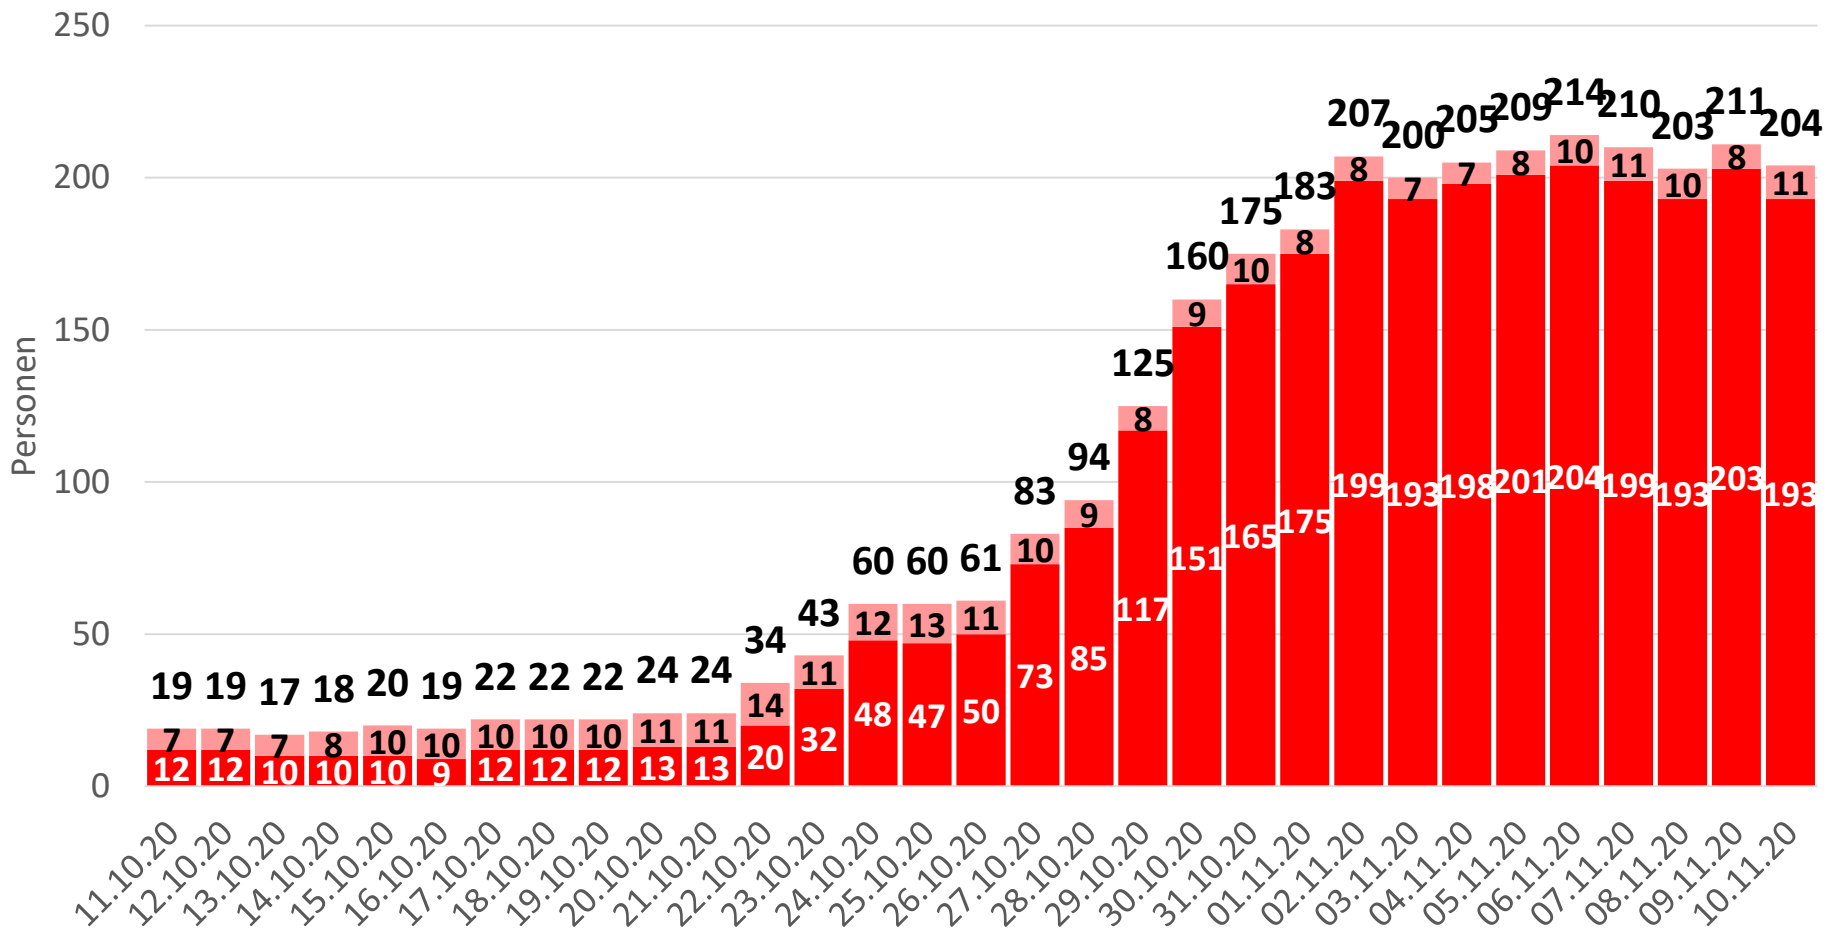

Entwicklung der Personenzahlen - Erkrankte

Corona-Lage letzte 30 Tage, Stand: 10.11.20 um 12:00 Uhr

■ aktuell COVID Kranke Festland ■ aktuell COVID Kranke Inseln

Entwicklung der Personenzahlen - Genesene

Corona-Lage letzte 30 Tage, Stand: 10.11.20 um 12:00 Uhr

■ COVID Genesene Festland ■ COVID Genesene Inseln

Entwicklung der Personenzahlen - Quarantäne

Corona-Lage letzte 30 Tage, Stand: 10.11.20 um 12:00 Uhr

Quarantäne Festland Quarantäne Inseln